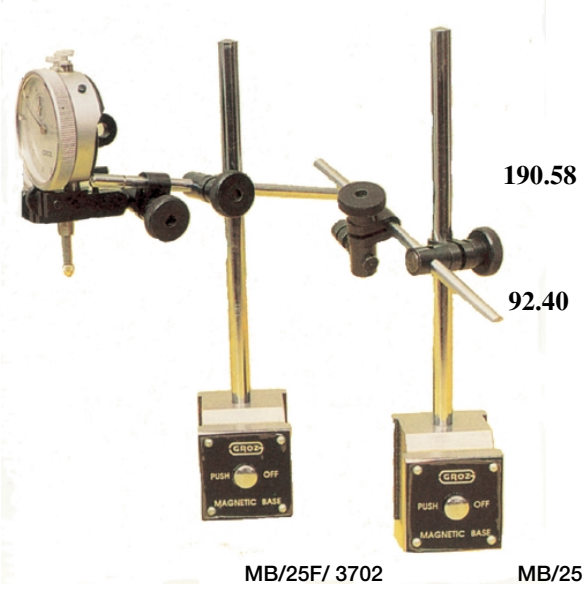

ט

**בסיס מגנטי לאינדיקטור – MAGNETIC BASE**

190.58

**MB/25** בסיס מגנטי מרובע עם כפתור הפעלה

48/48 משיכת המגנט 20 ק"ג

92.40

**3702** בסיס מגנטי מרובע - כוון עדין

MB/25F/ 3702

MB/25

427.35

**MB/31F** בסיס מגנטי כבד מרובע עם זרוע קבועה

64/50 משיכת המגנט 60 ק"ג

עם כפתור הפעלה - כוון עדין

554.40

**MB/32F** בסיס מגנטי כבד עם זרוע גמישה - כוון עדין

MB/31F

MB/32F

3703

194.04

**3703** בסיס מגנטי לאינדיקטור עם זרוע חוליות

381.15

**3704** בסיס מגנטי לאינדיקטור הידראולי